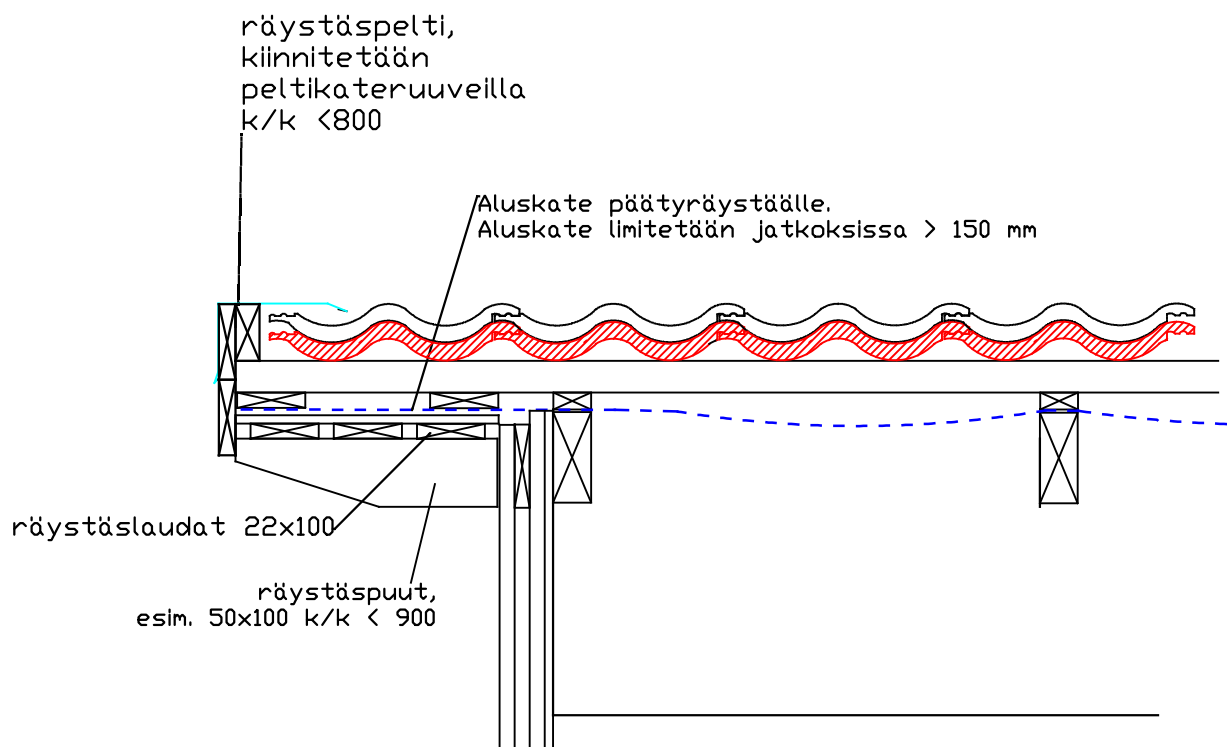

Rakennuspaikka	Tekijä ML	Muutos	
	Päiväys 05.03.2019		
Suunnittelija BMI Suomi	Sisältö Lyhyt päätyräystäs pellillä Ormax		

0 10 20 30 40 50 cm