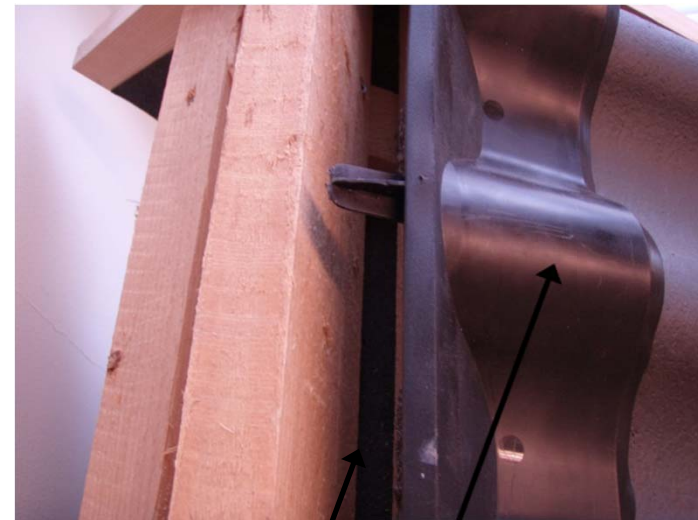

Harjatiivisteet

- Muovinen harjatiiviste
 - Tiivistää harjan eli estää roskien, lehtien, lumen pääsyn tiilen ja aluskateen väliin.
 - Musta ja savitiilenpunainen
 - Asennuksessa huomioitava että harjapuun ja tiivisteiden väliin on jäätävä ilmarako

 ilmarako

Kiinnitys naulareiän kohdalta